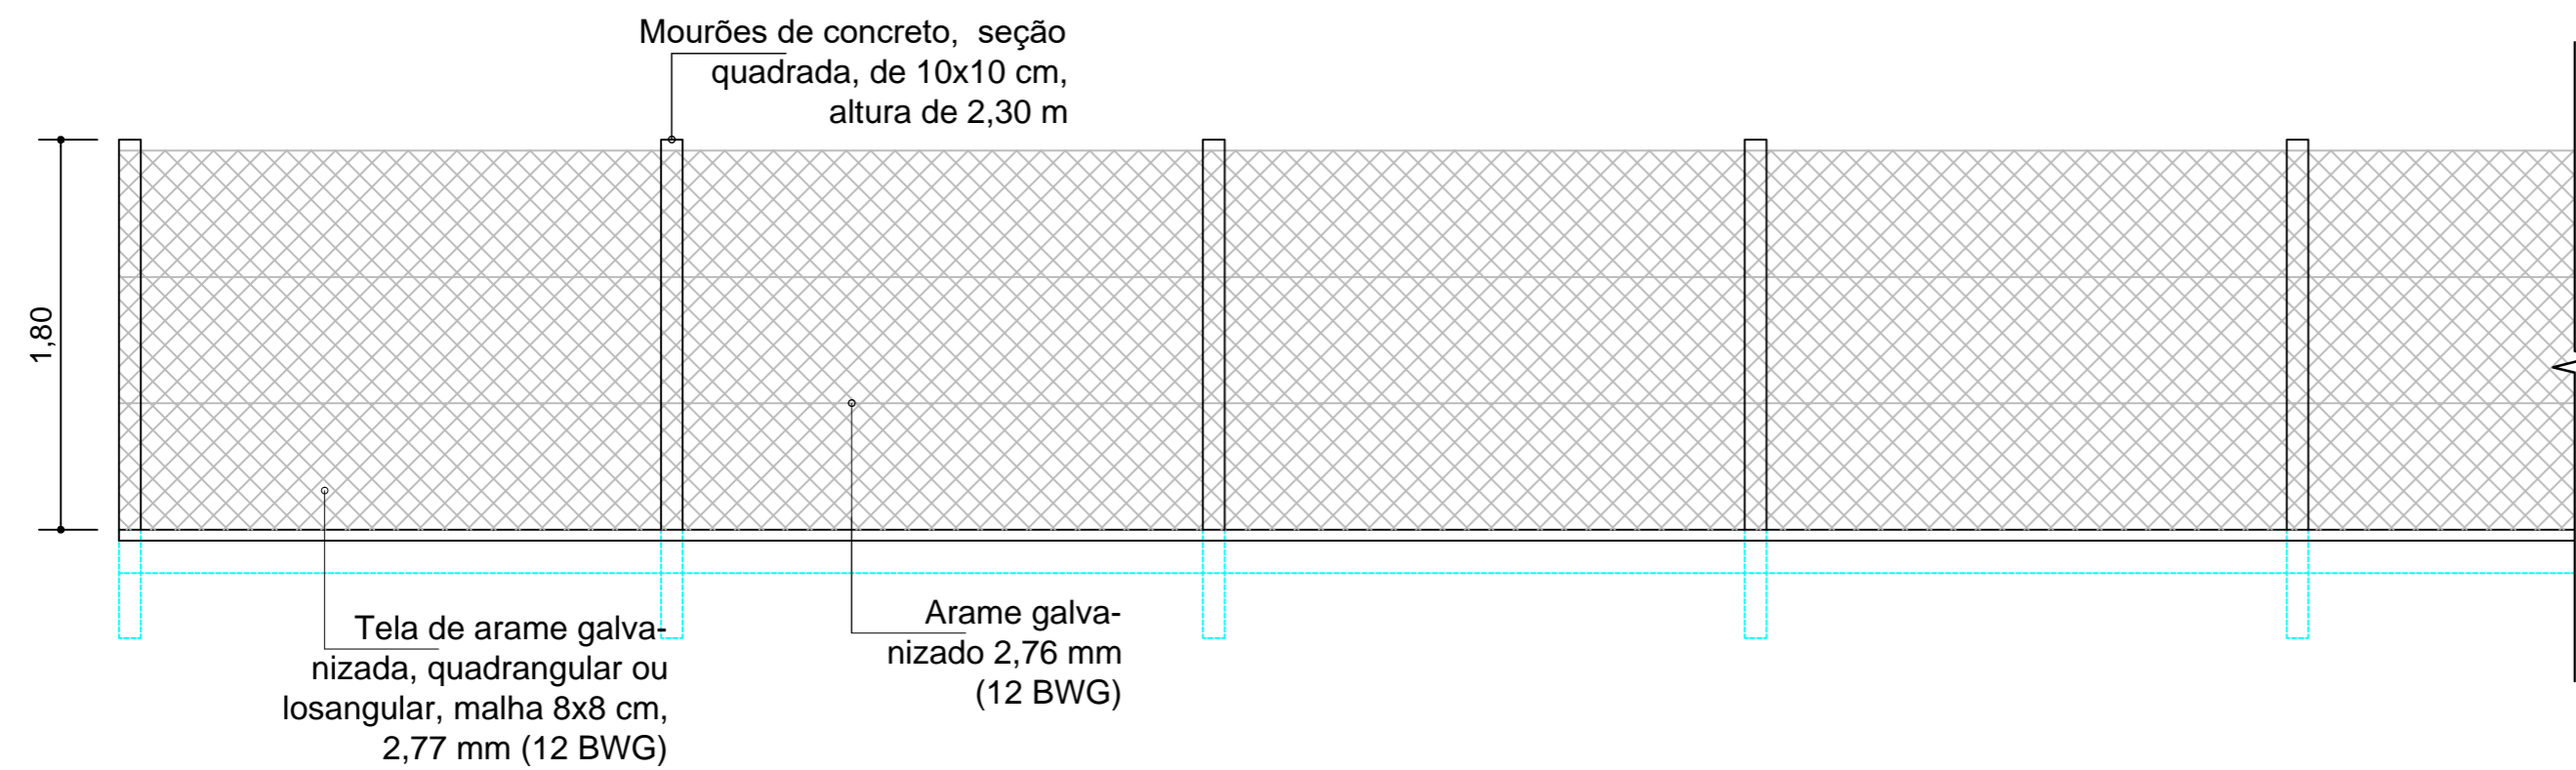

DETALHE DO ALAMBRADO EM CORTE SEM ESCALA

DETALHE - VISTA FRONTAL DO ALAMBRADO SEM ESCALA

	PREFEITURA MUNICIPAL DE PORTO UNIÃO - SC	
	OBRA ALAMBRADO PARA RUA HUMBERTO ZARANTONIELLO	
LOCAL DA OBRA Rua Humberto Zarantoniello, Bairro Cidade Nova, Porto União - SC		
- DETALHES ALAMBRADOS		ÁREA TOTAL
RESPONSÁVEL TÉCNICO DE PROJETOS Fabiana Weber Zabczuk <small>Arquiteta e Urbanista - CAU A60307-4</small>		PROJETO Urbanístico
DATA: Outubro/2021		FOLHA: URB 01/01
DESENHO Fabiana W. Zabczuk		MUNICÍPIO: Porto União
ESCALA: indicada		ESTADO: Santa Catarina